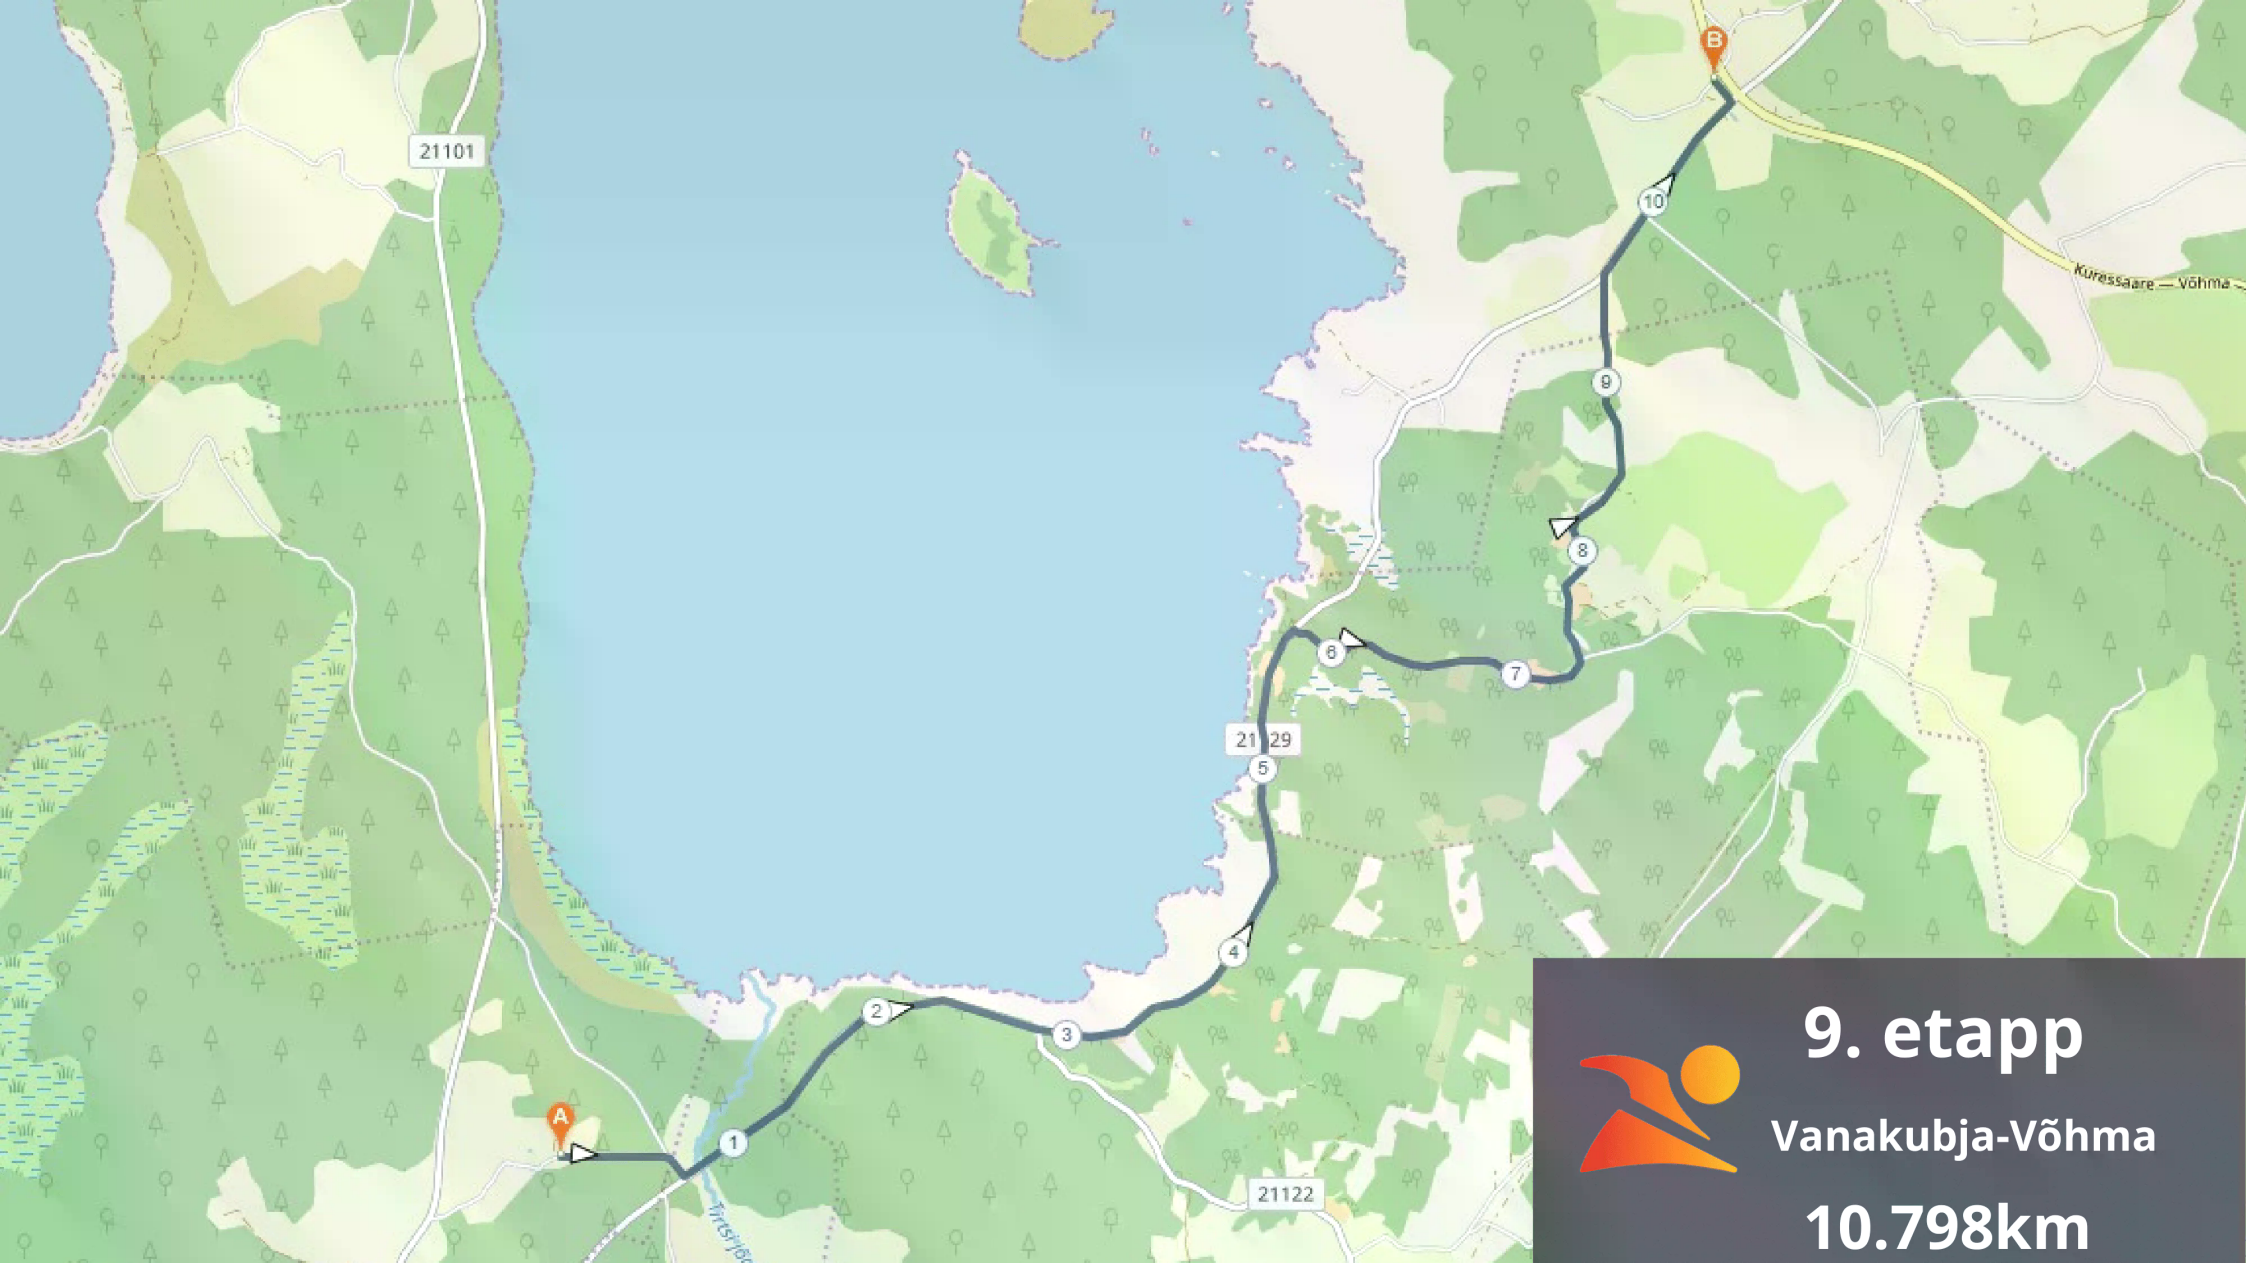

9. etapp
Vanakubja-Võhma
10.798km