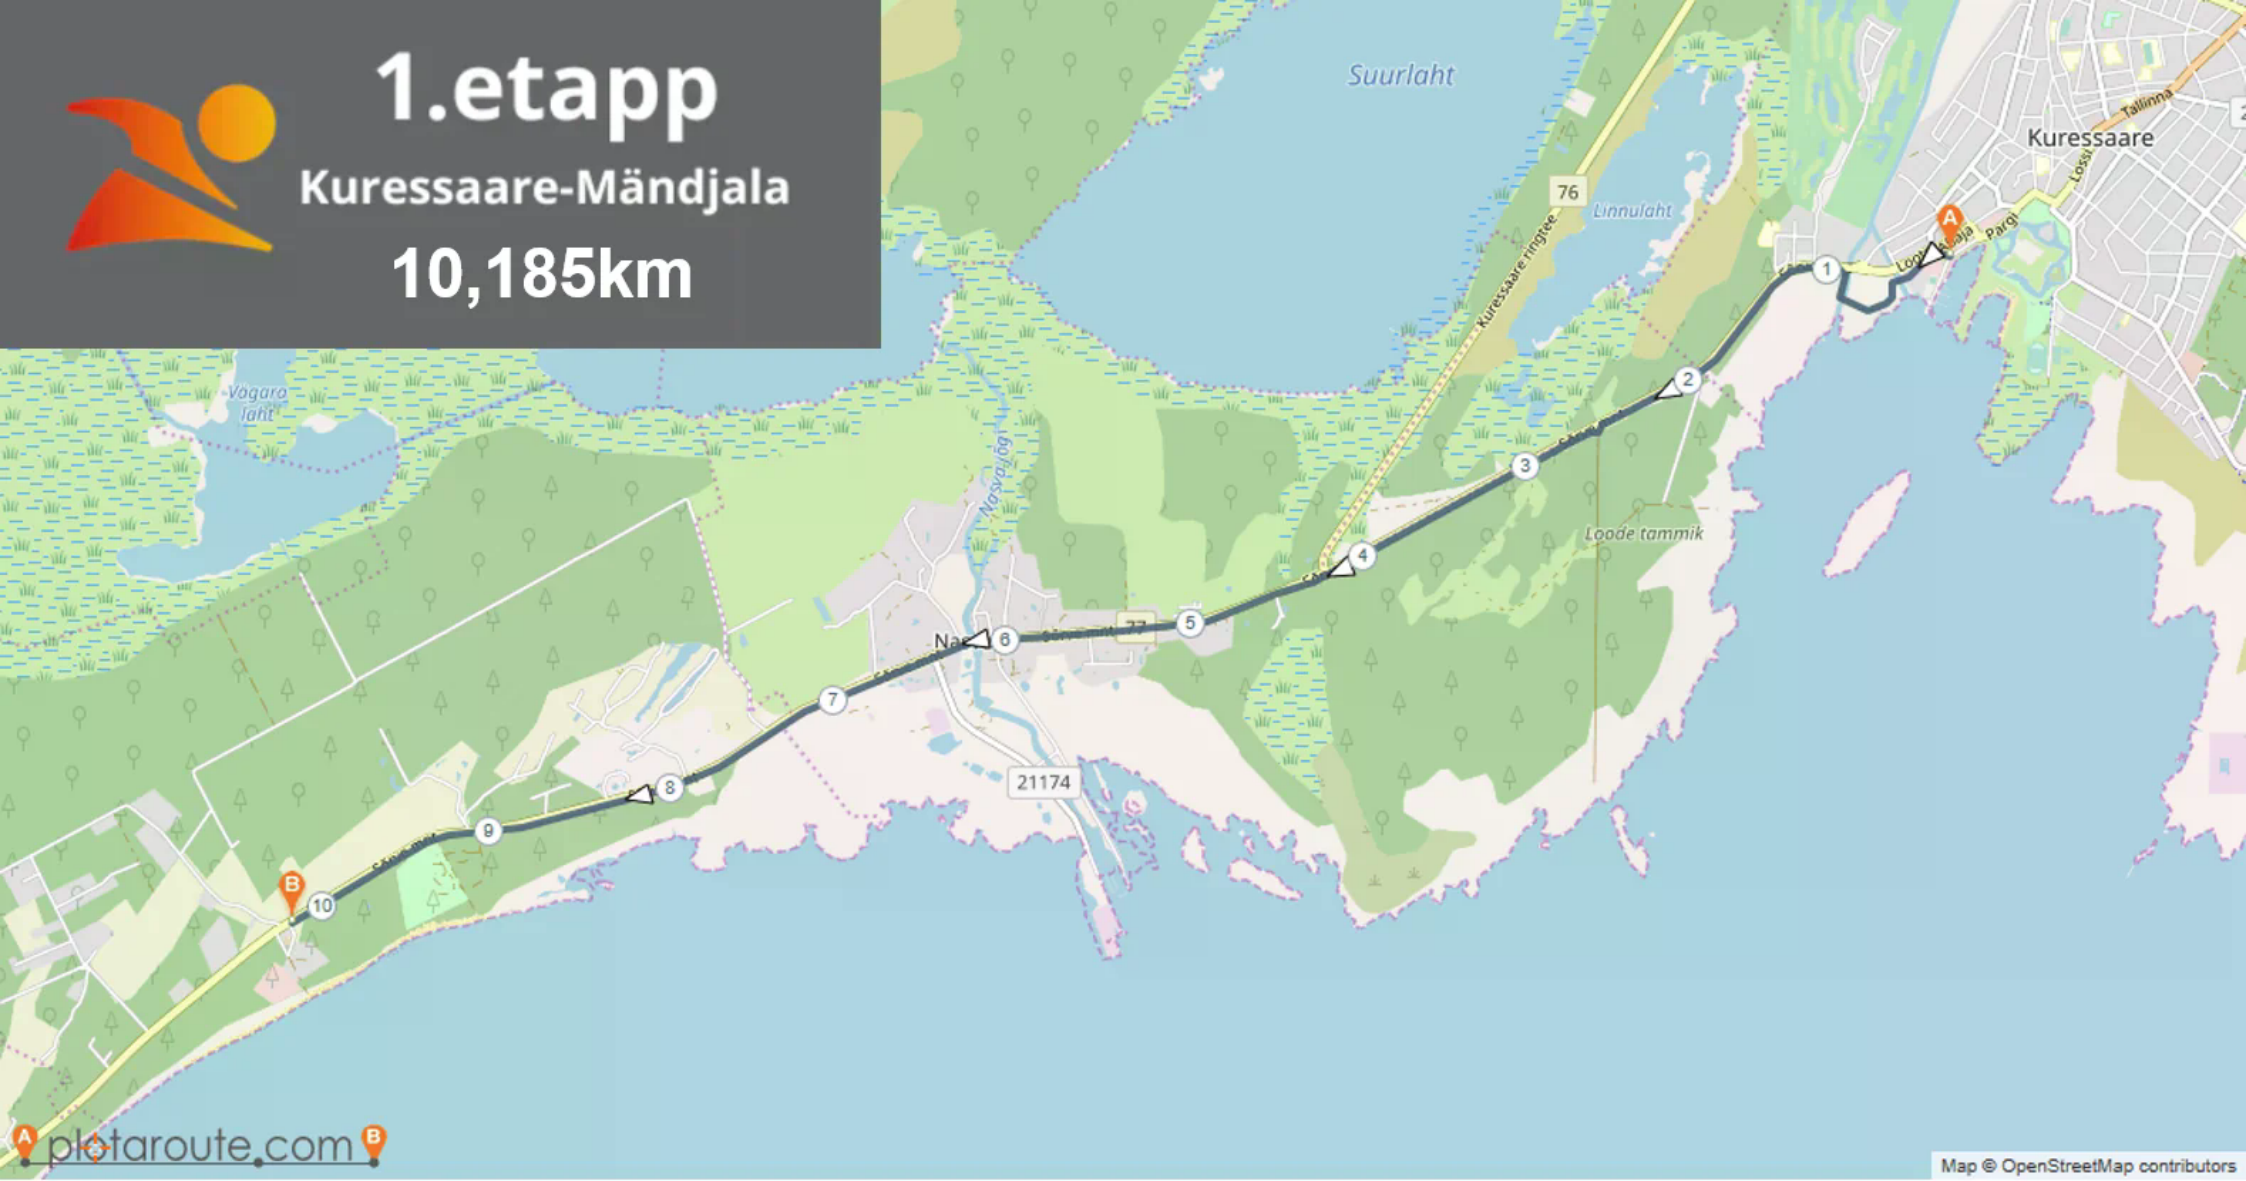

# 1.etapp

Kuressaare-Mändjala

10,185km

# 2. etapp

Mändjala-Kaugatoma  
11.495km