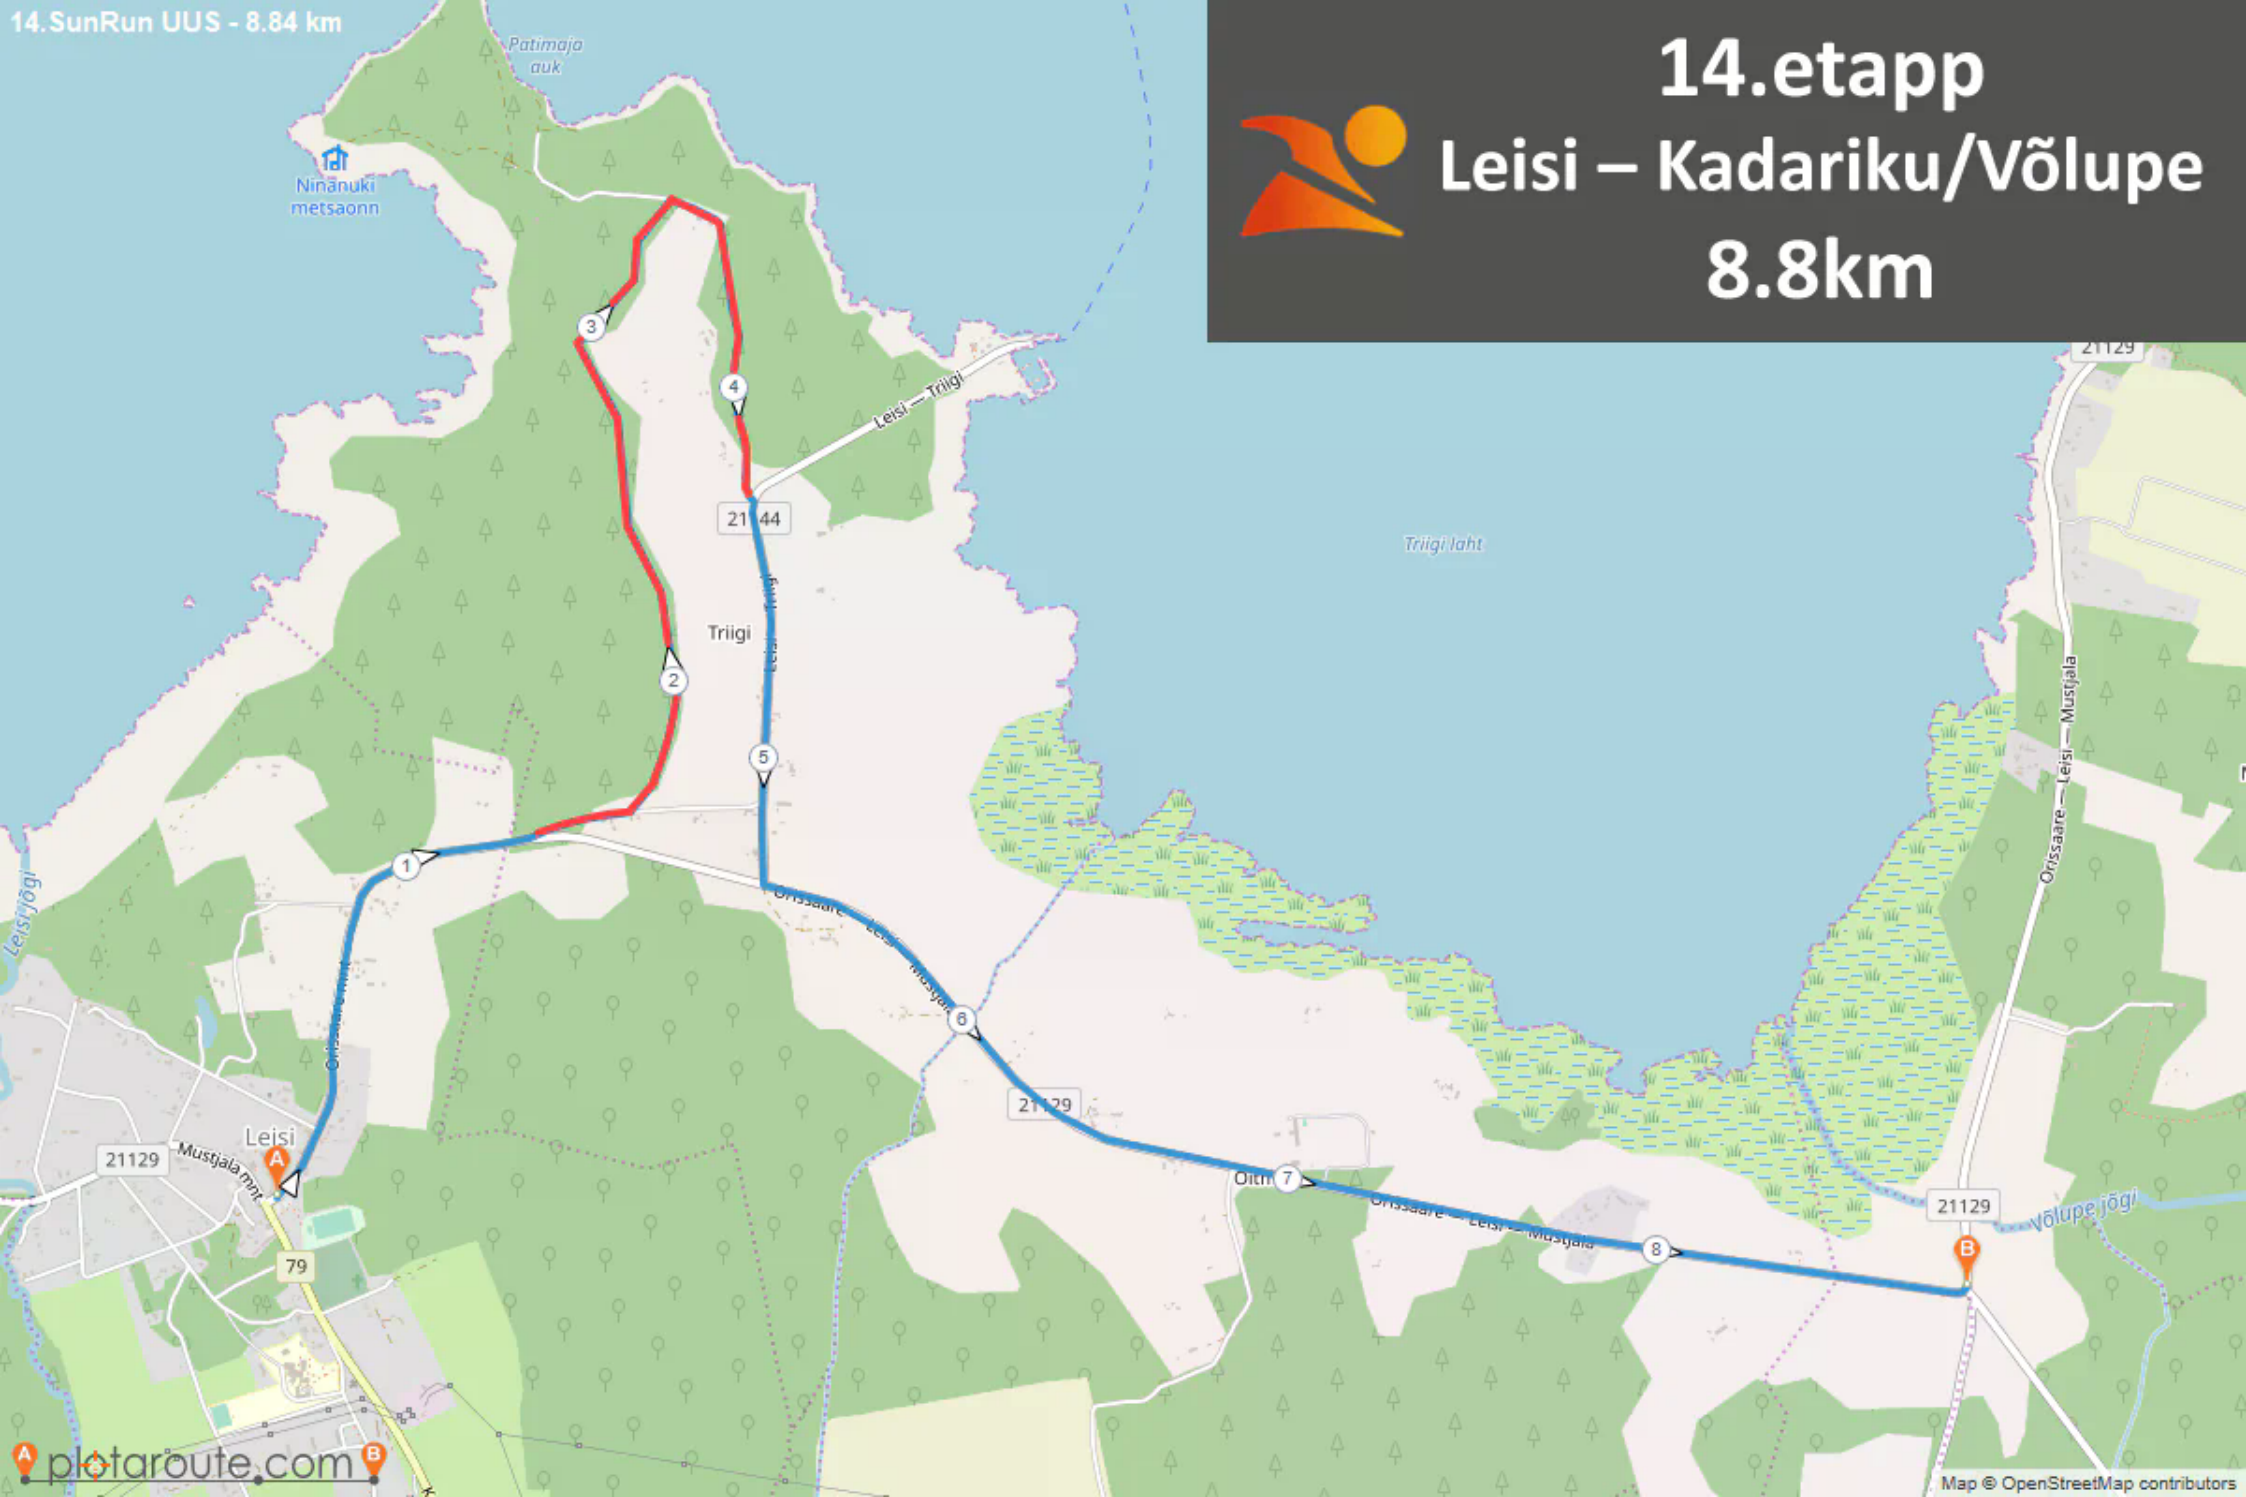

14. etapp

Leisi – Kadariku/Võlupe

8.8km