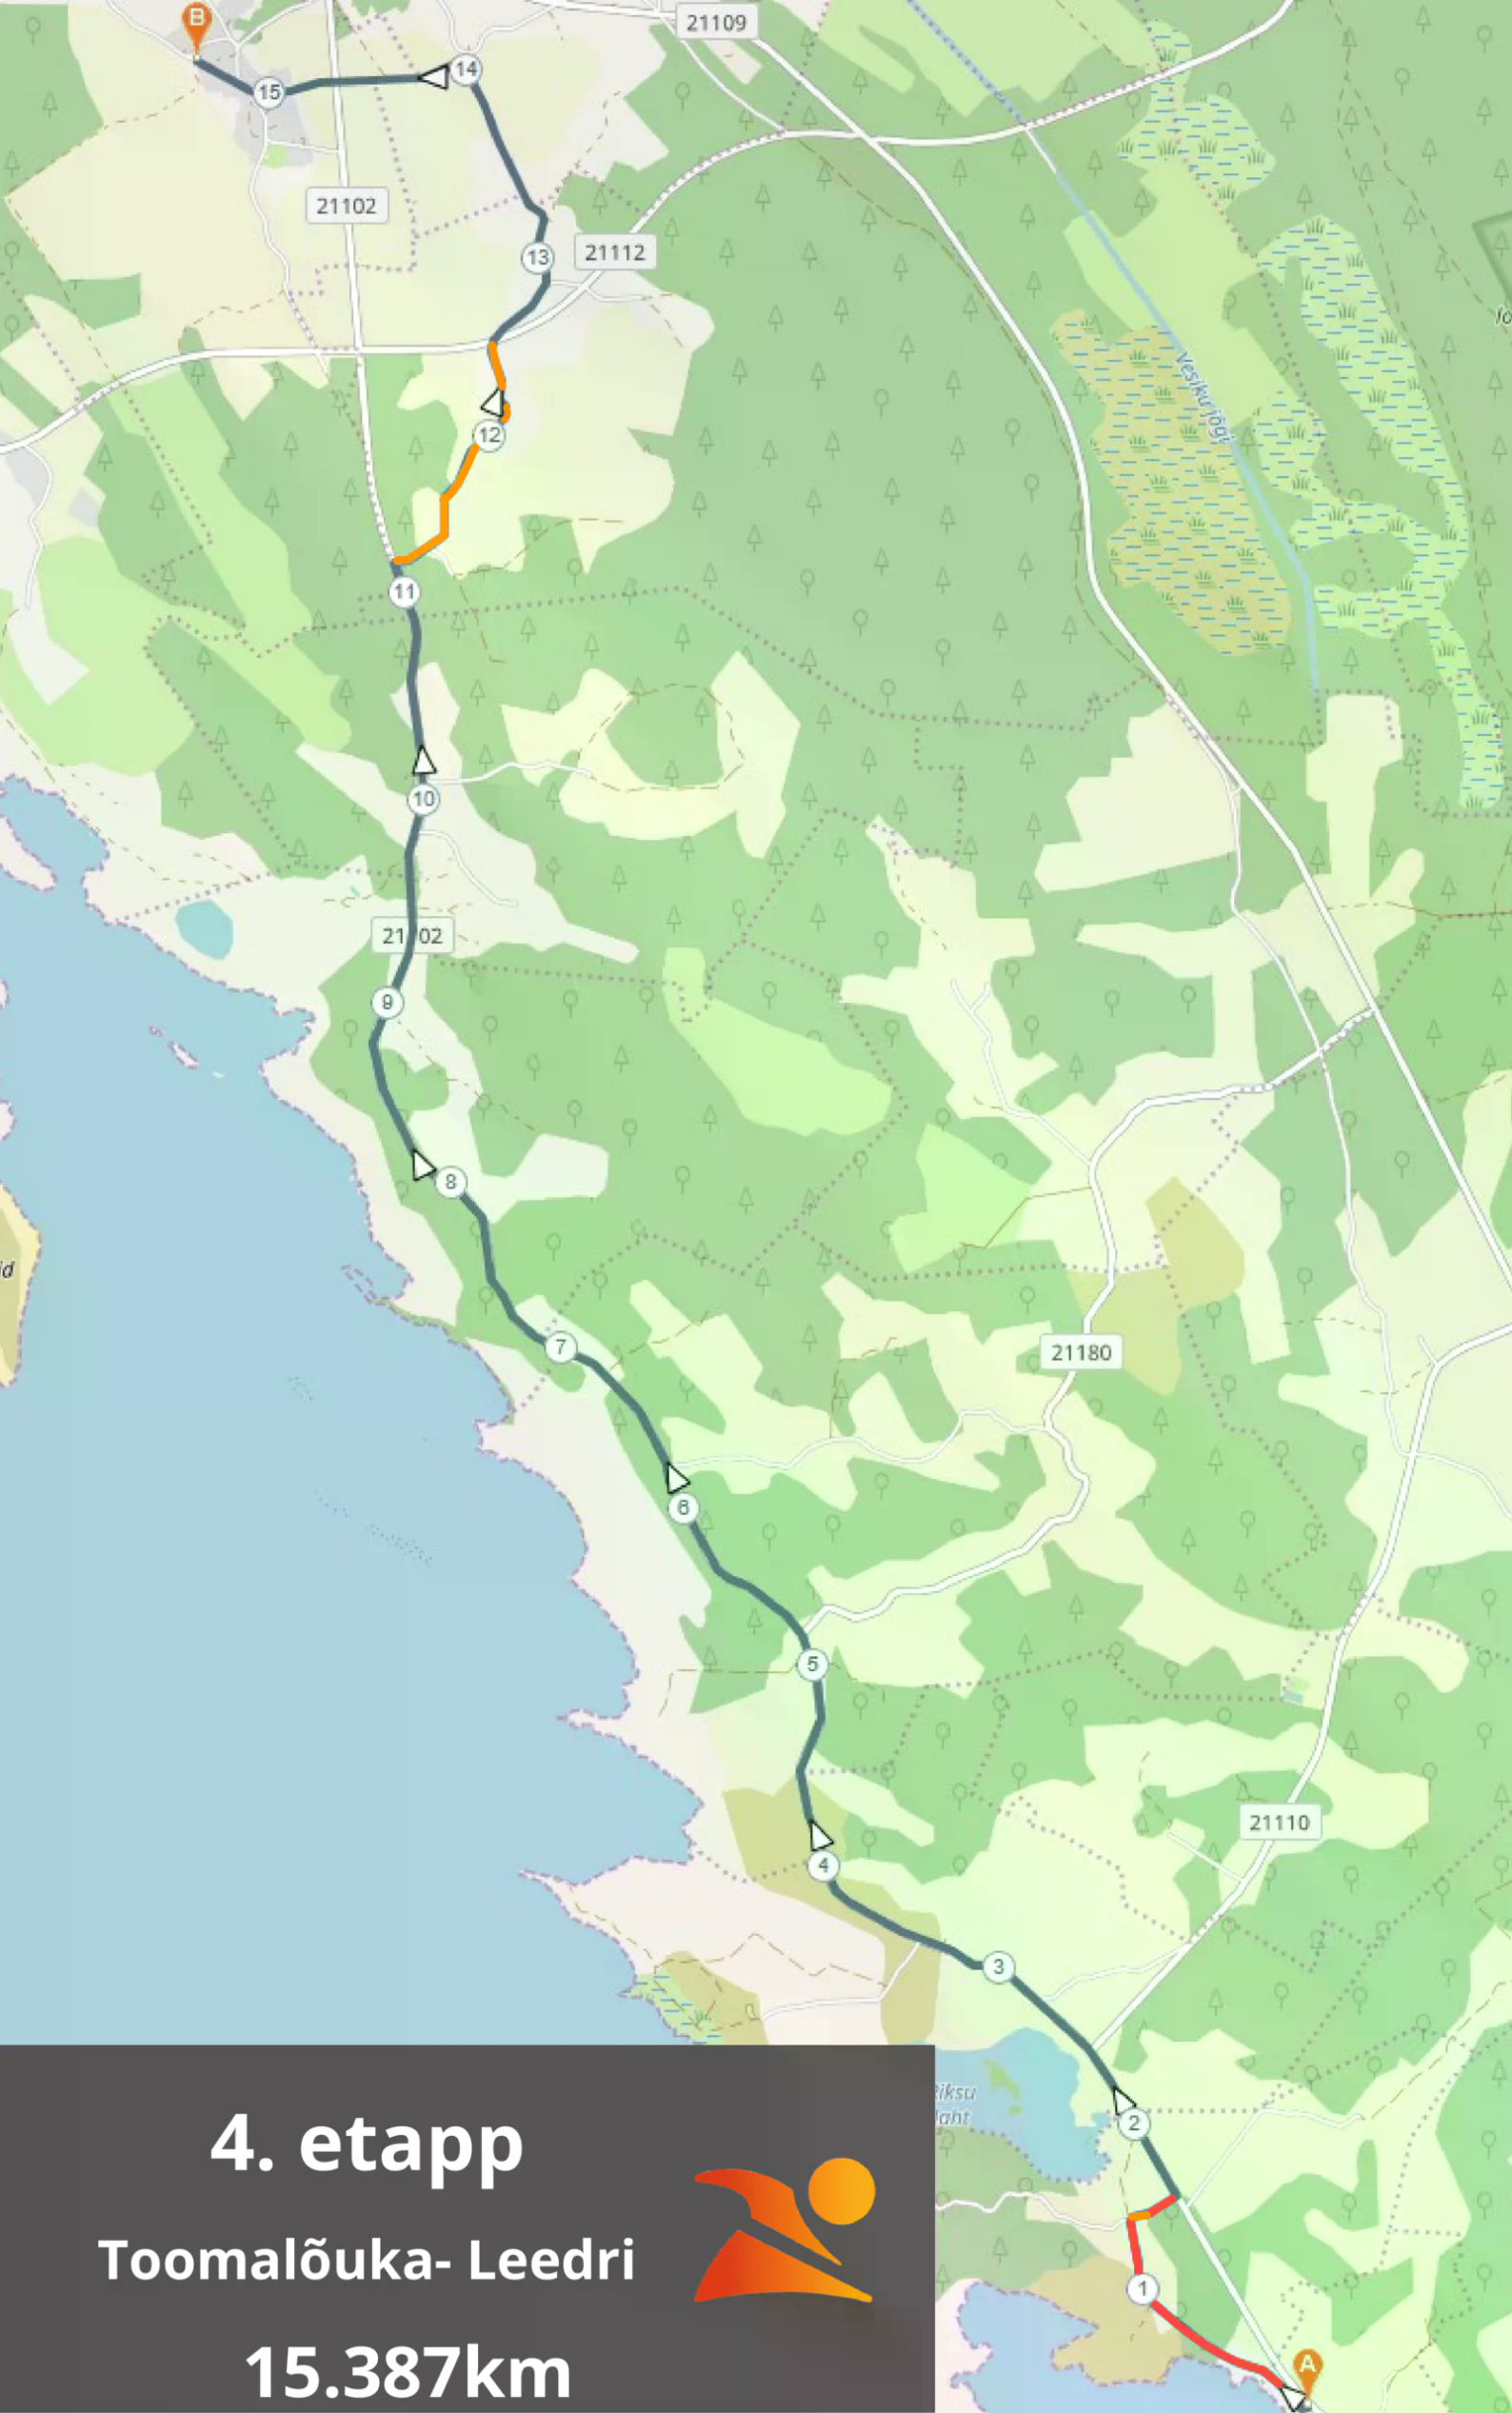

4. etapp

Toomalõuka- Leedri

15.387km