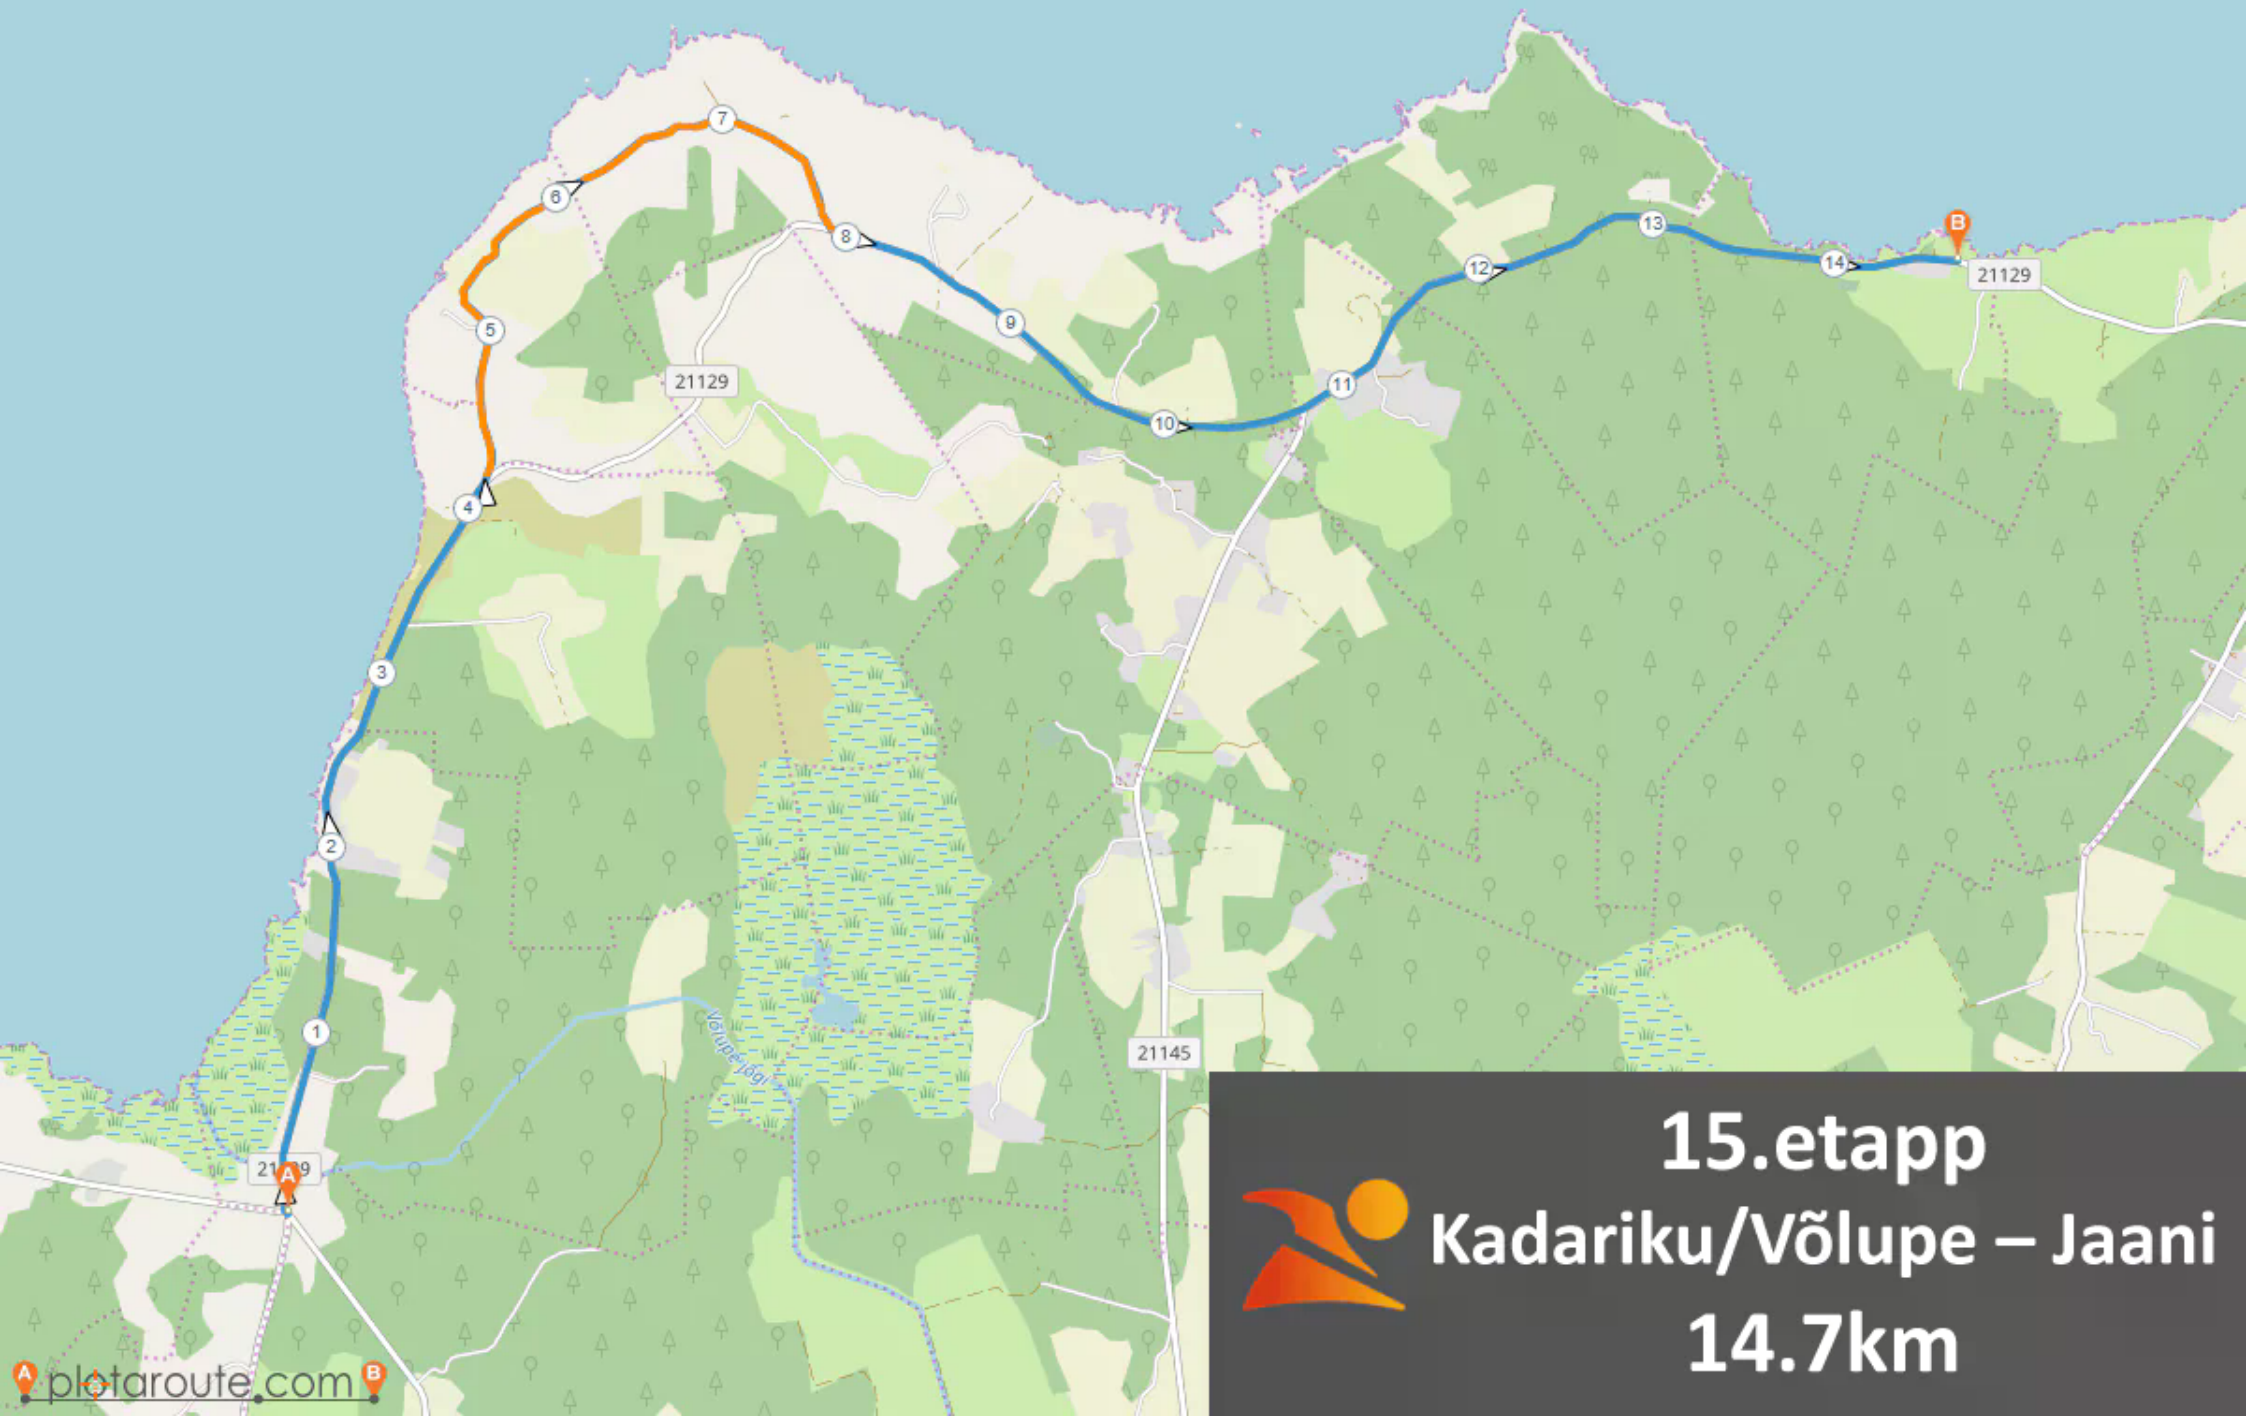

15.etapp
Kadariku/Võlupe – Jaani
14.7km