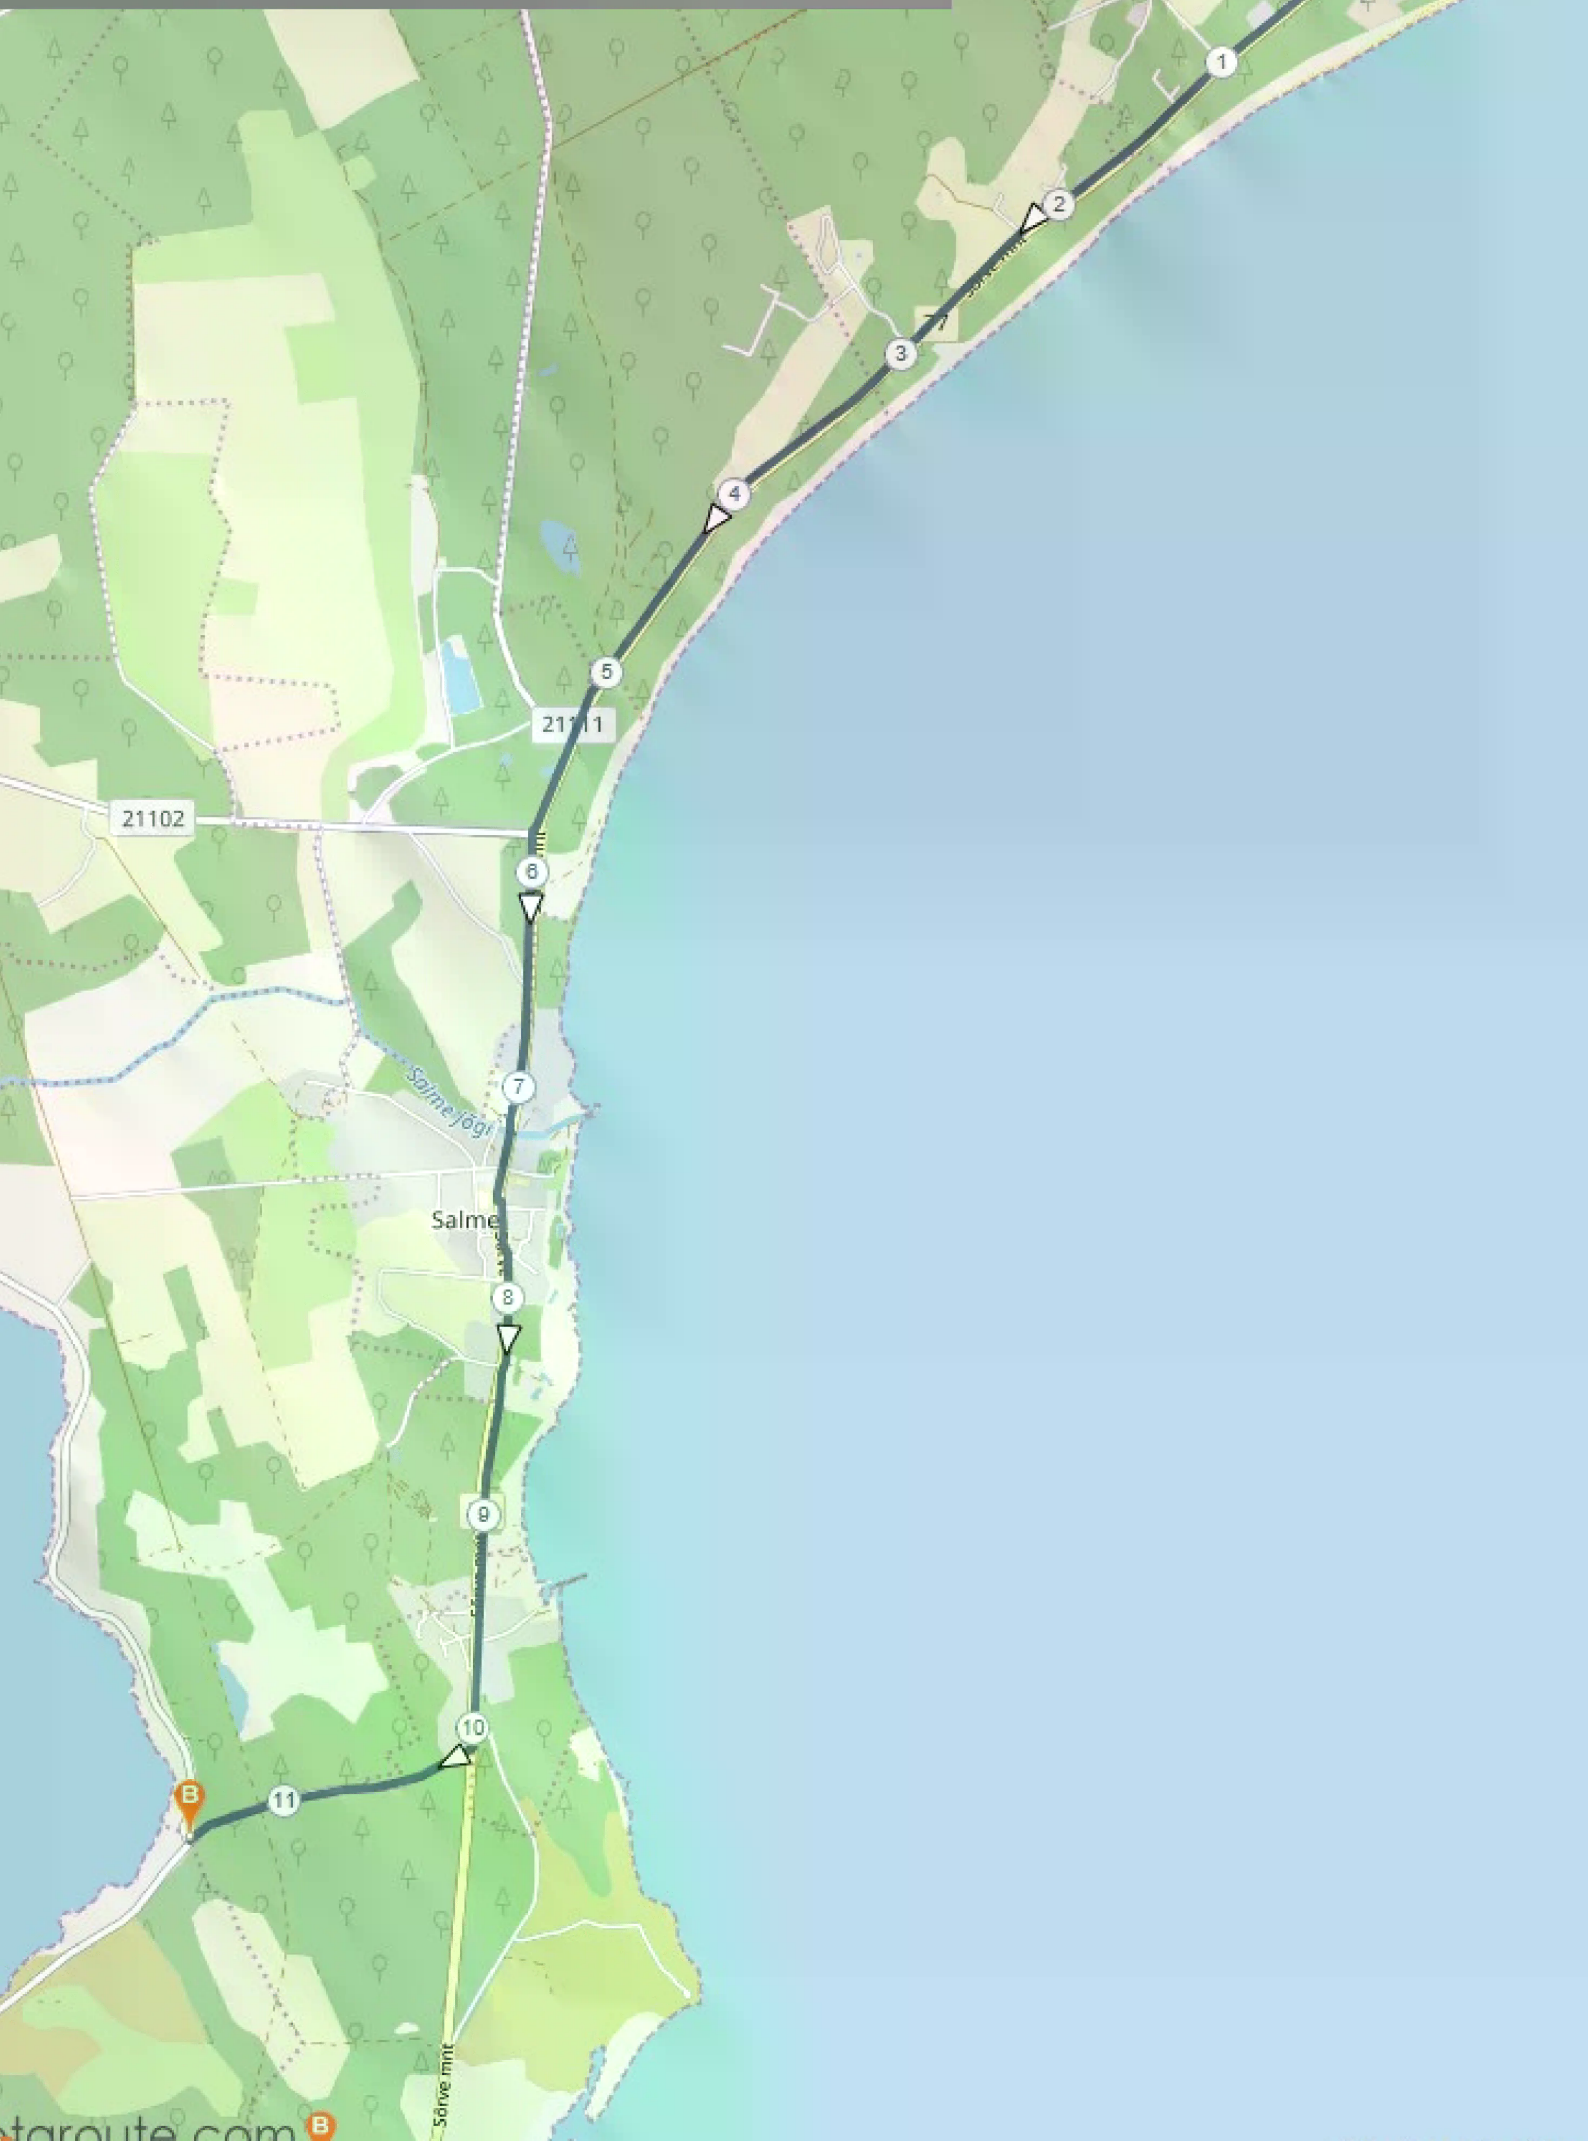

2. etapp

Mändjala-Kaugatoma
11.495km