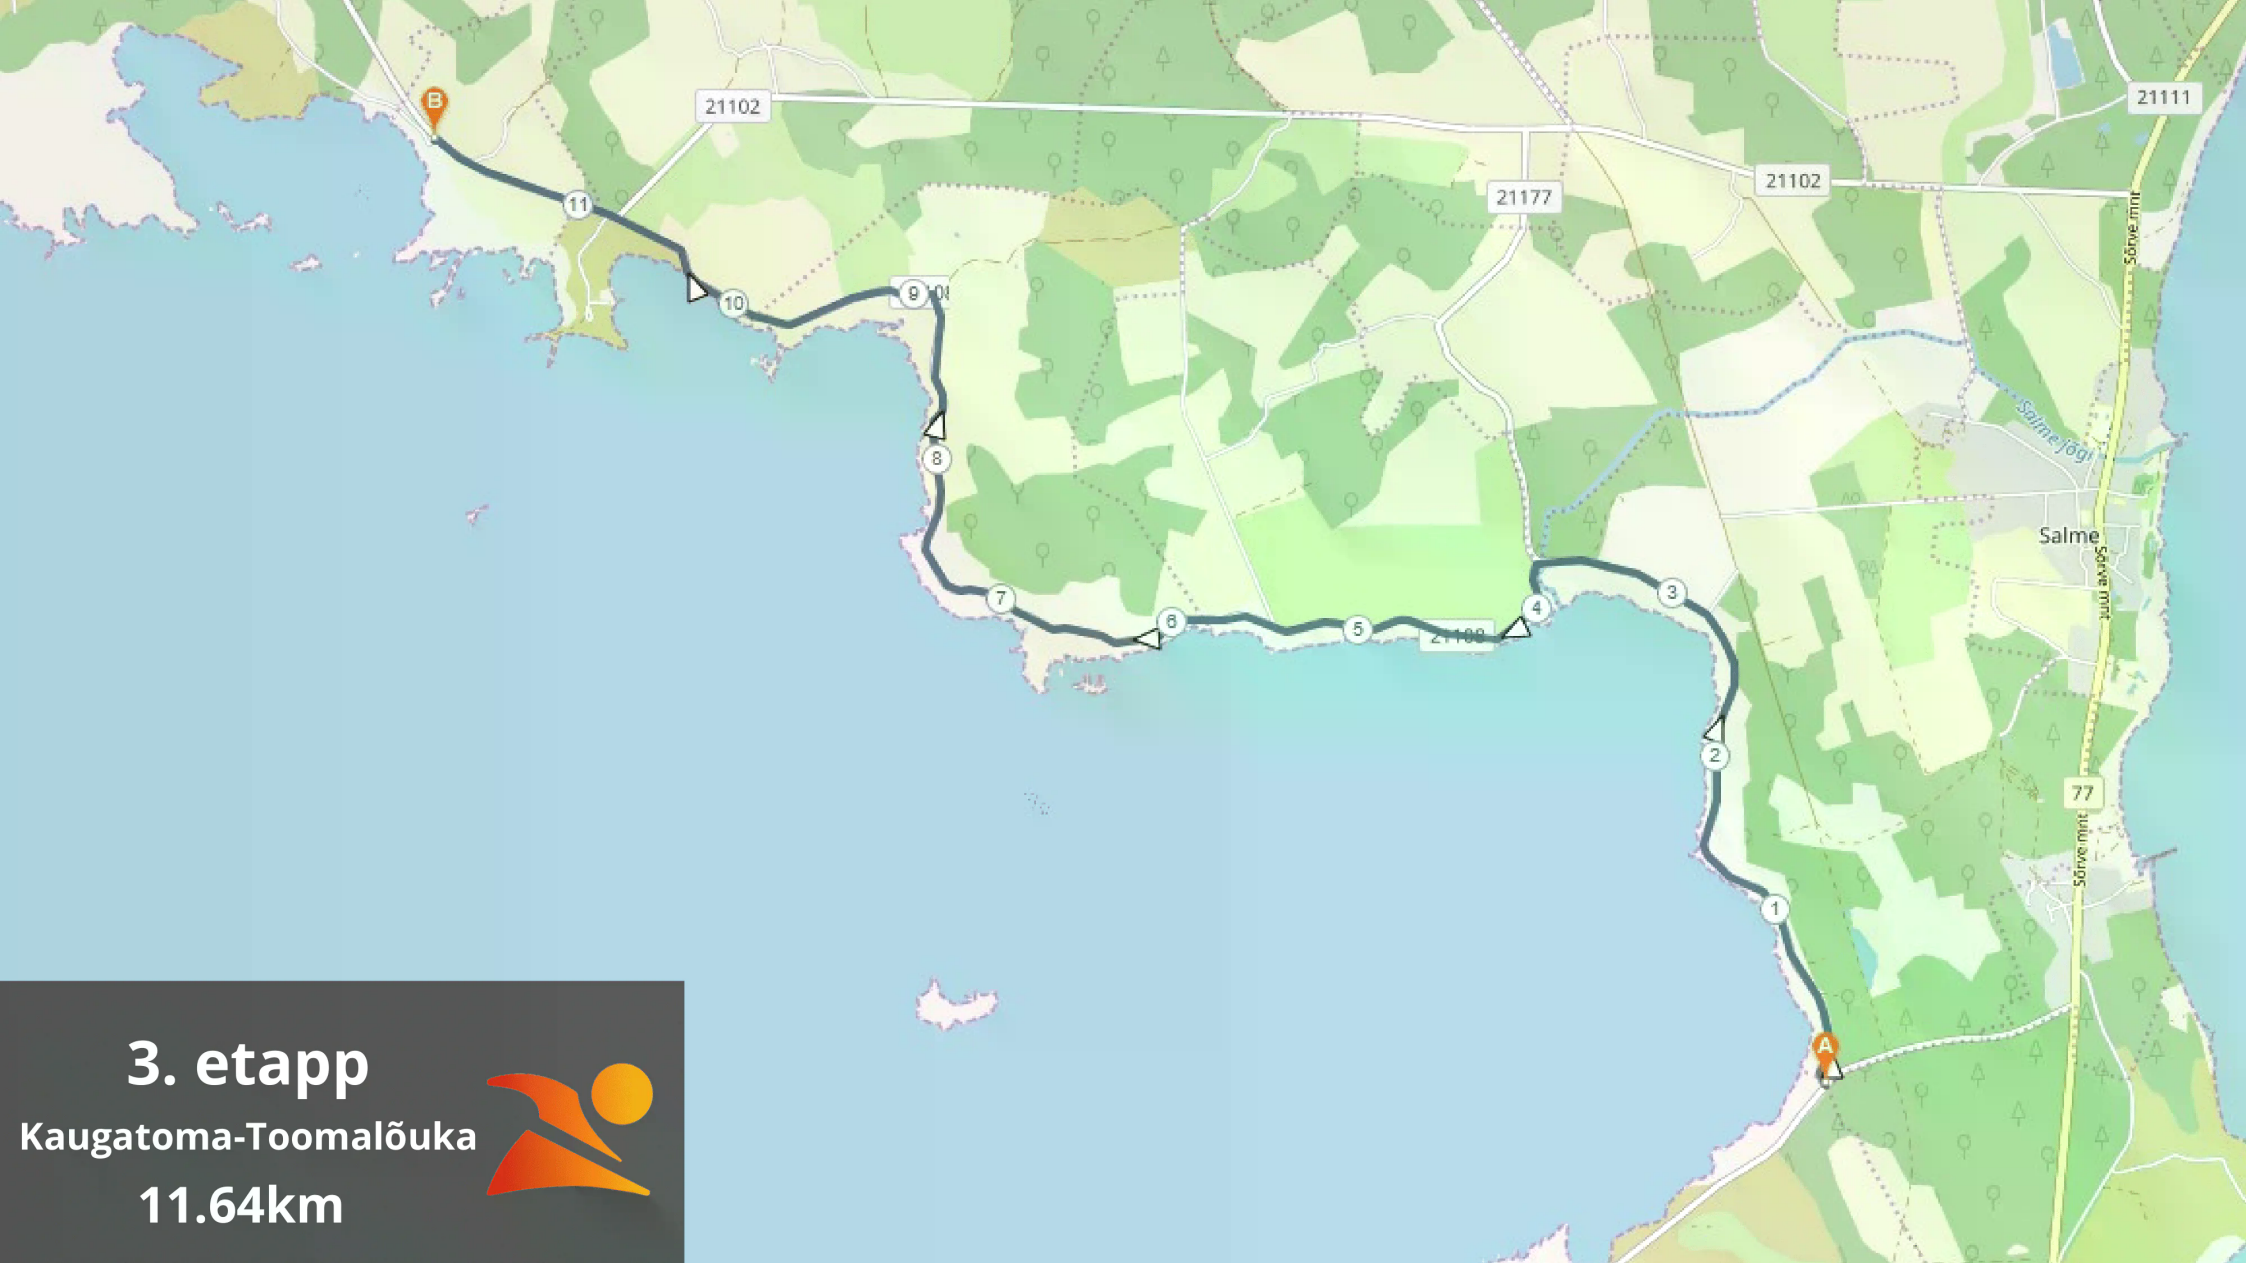

3. etapp

Kaugatoma-Toomalõuka

11.64km