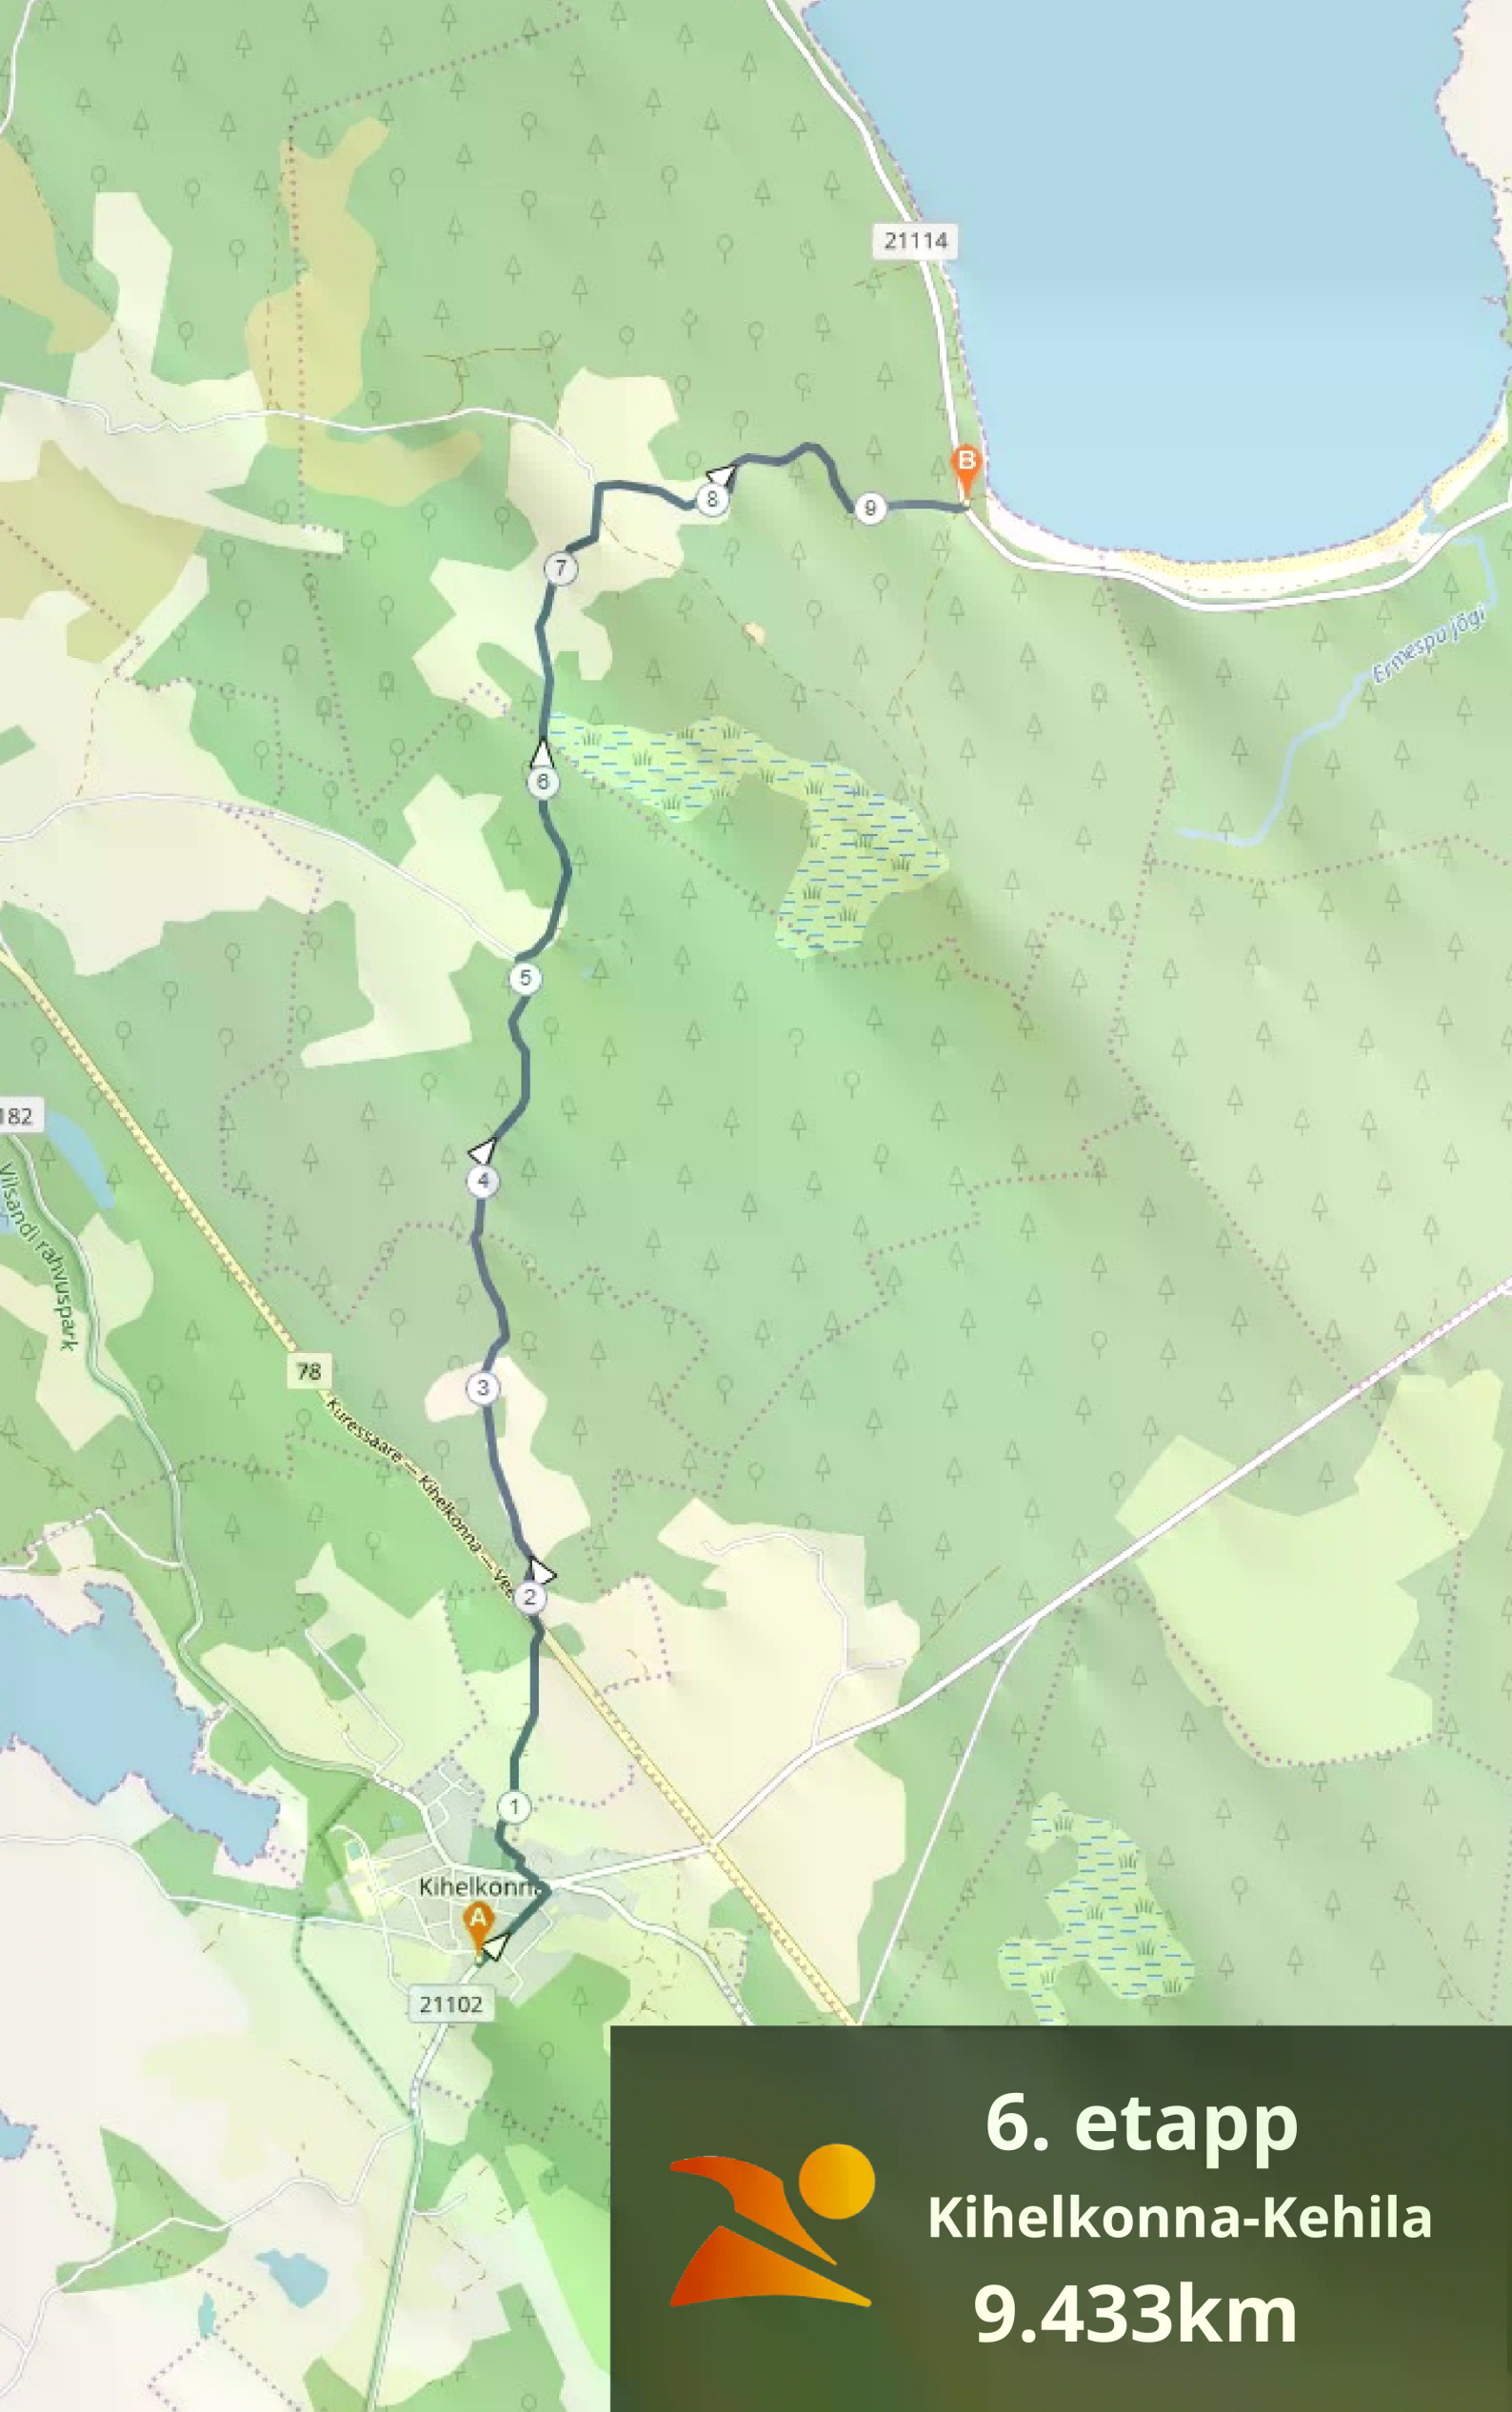

6. etapp
Kihelkonna-Kehila
9.433km