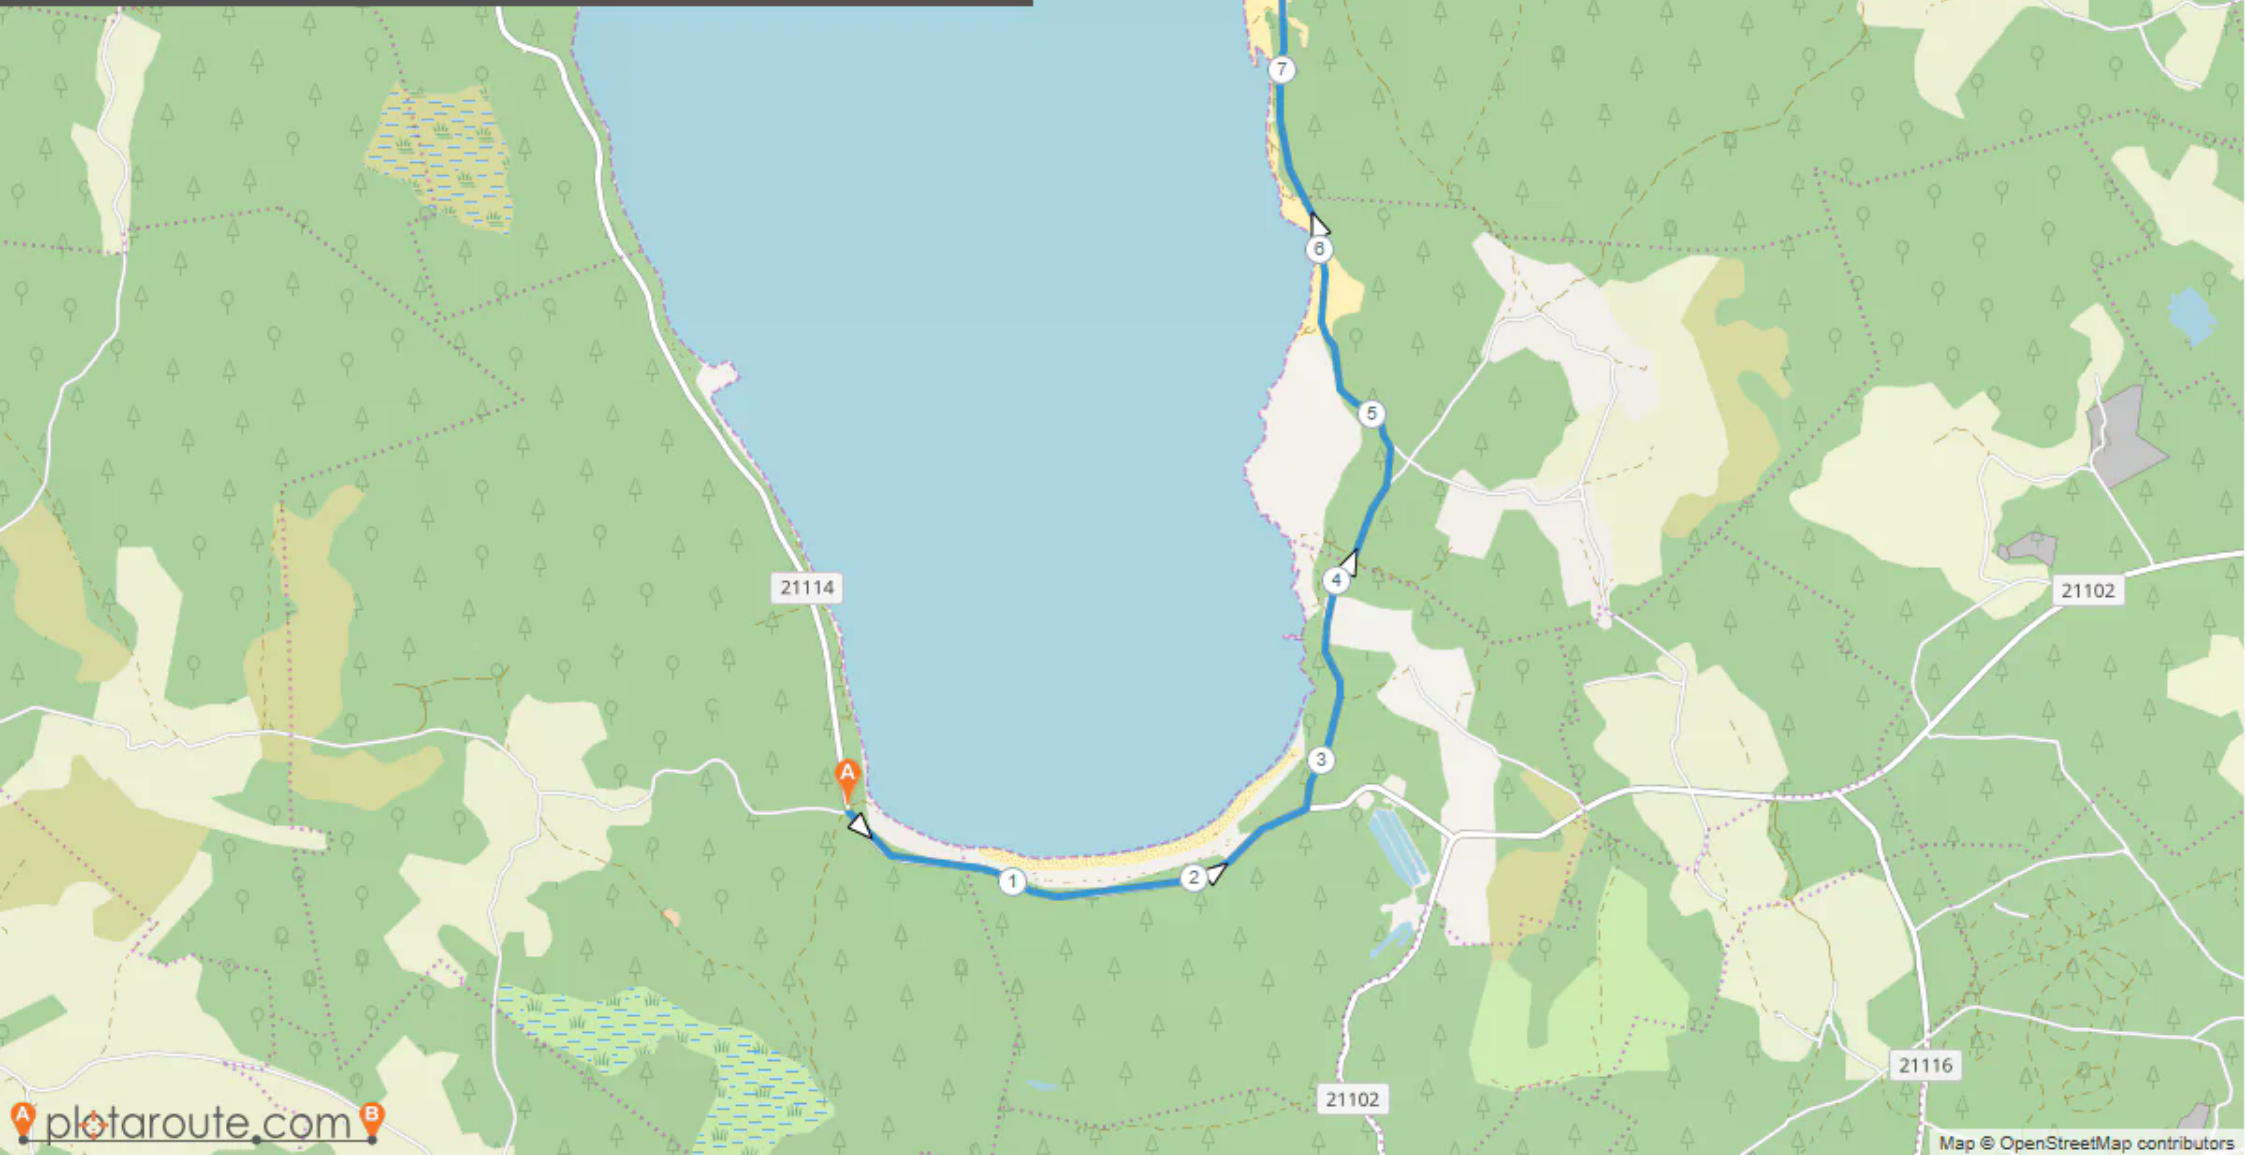

7.etapp

Kehila – Rahtla

7.9km