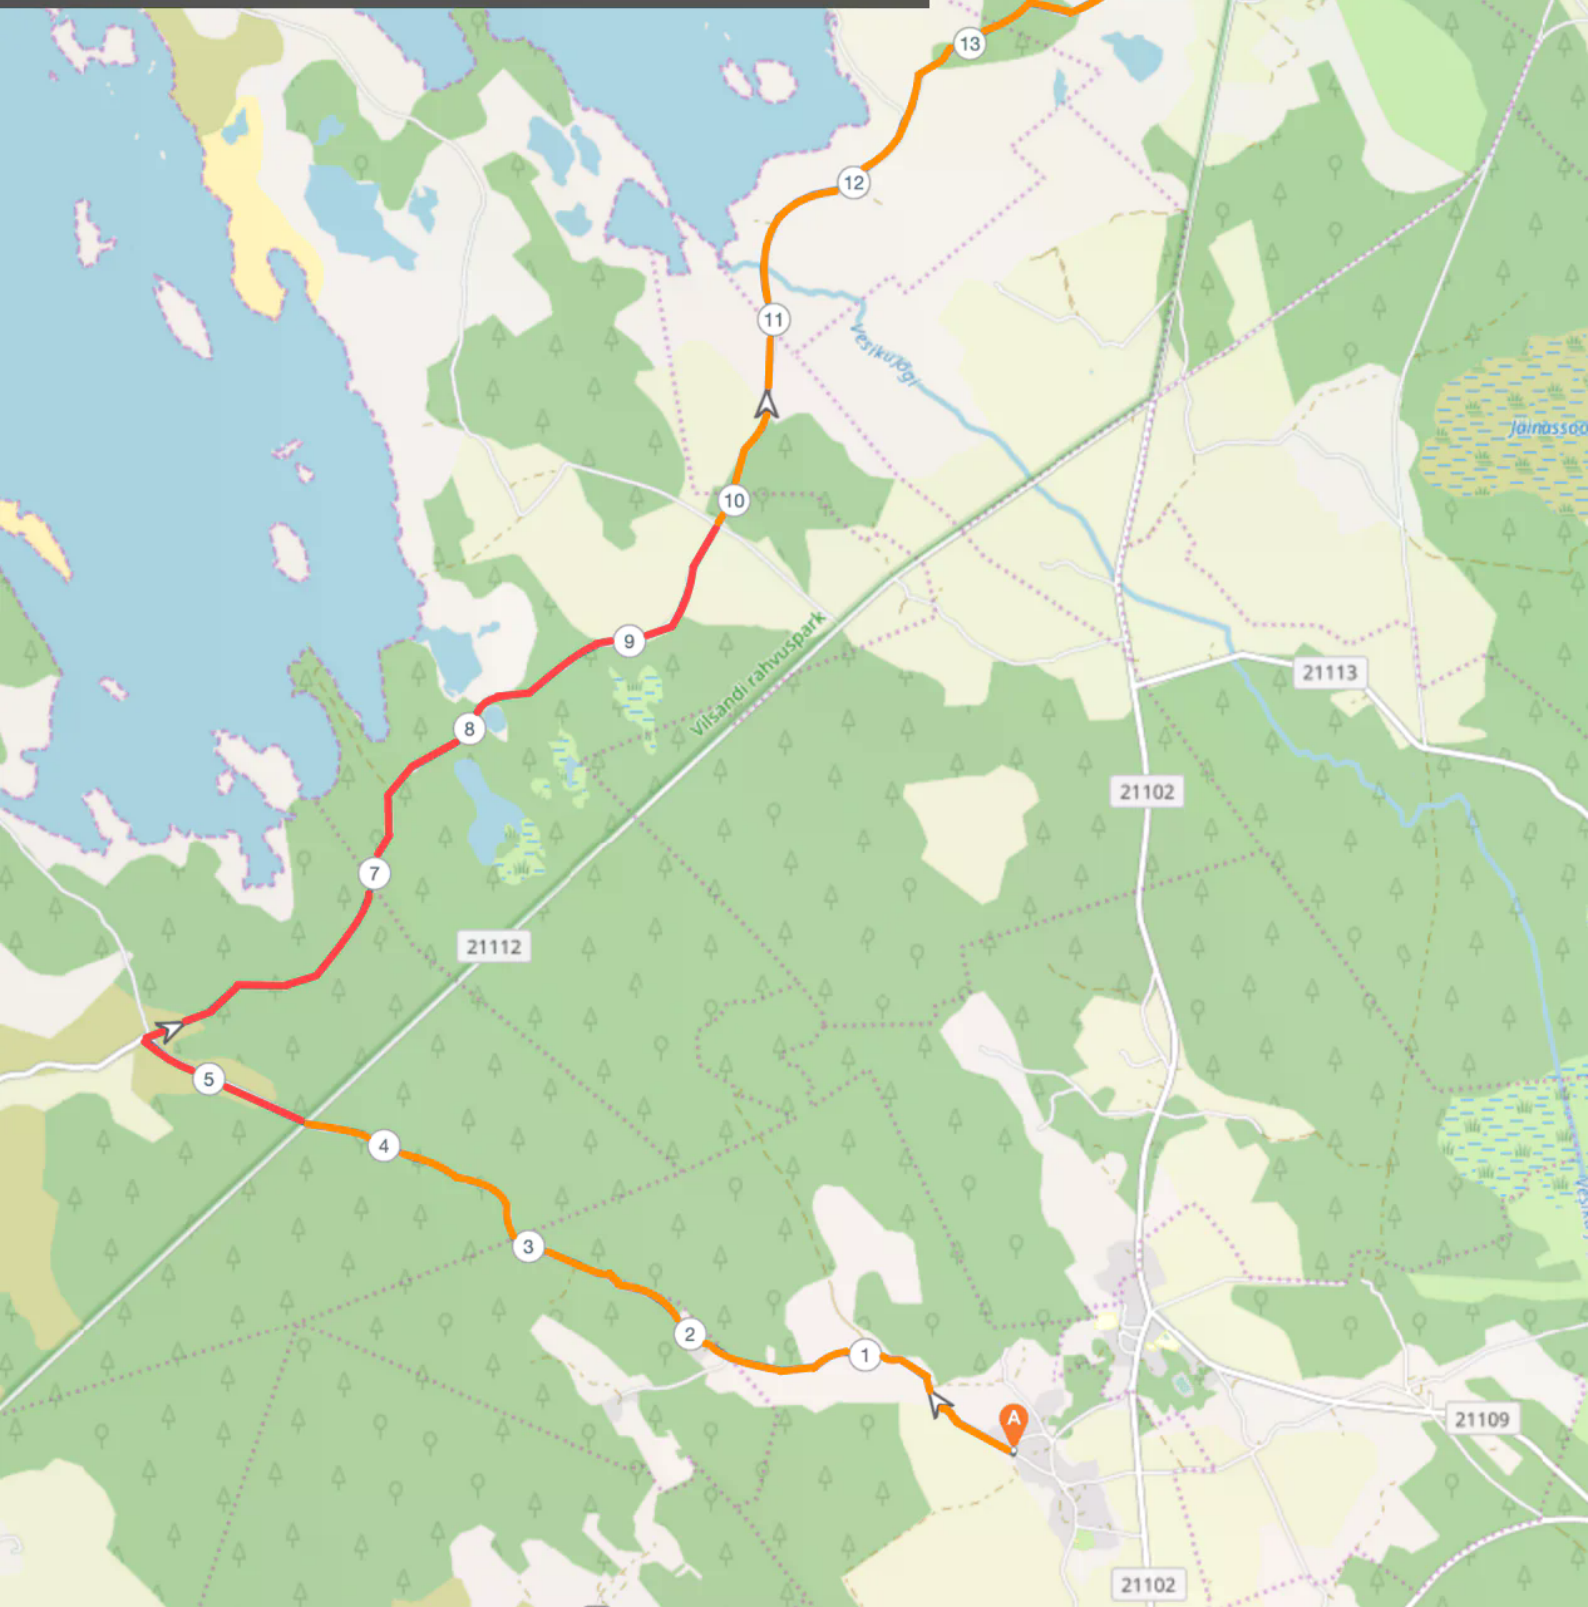

5. etapp

Leedri- Kihelkonna

15,57 km